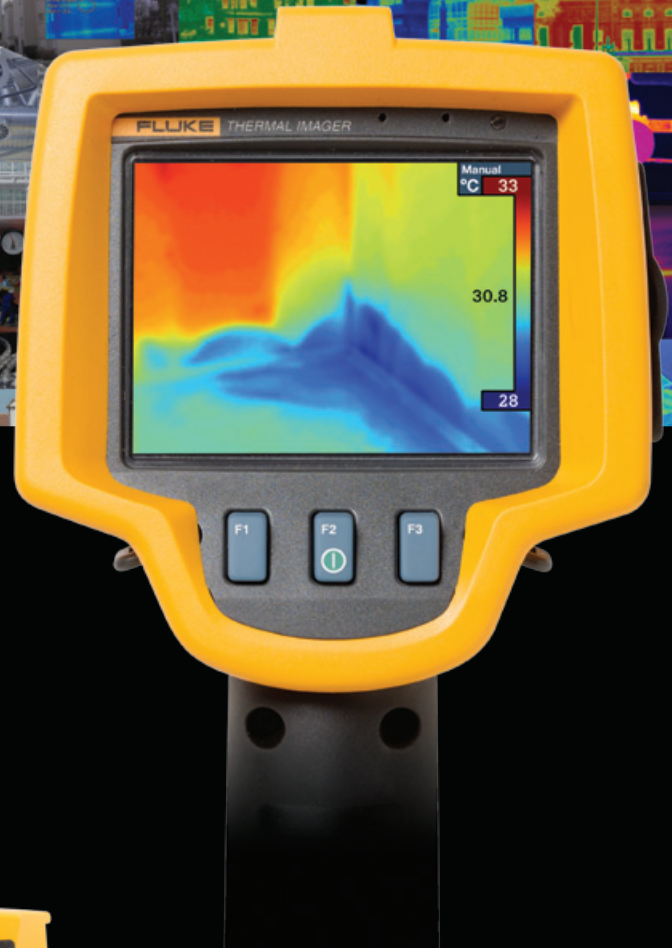

„Jetzt kann ich Kunden das volle Ausmaß der Wasserschäden zeigen.“

Fluke TiR Wärmebildkamera

Mein Wettbewerbsvorteil bei Klempnerarbeiten

Als beruflicher Installateur muss ich Lecks und Verstopfungen schnell auffinden können – und anschließend nachhaltige Reparaturarbeiten durchführen. Mit meiner Wärmebildkamera kann ich Kunden zunächst die Wasserschäden zeigen und dann im Anschluss auch die Reparaturarbeiten überprüfen. Das Dokumentieren der Arbeit ist ebenfalls leichter. Mit meiner TiR spüre ich versteckte Rohre auf, lokalisiere Fußbodenheizungen und prüfe auch auf Gaslecks. Sie ist eine der besten Geschäftsinvestitionen, die ich je getätigt habe!

Mehr sehen, mehr verdienen!

Fluke Wärmebildkameras sind hilfreiche Werkzeuge beim Aufbau Ihres Unternehmens. Beeindrucken Sie Ihre Kunden mit hervorragender Bildqualität. Die schnellen und bedienungsfreundlichen Leistungsmerkmale ermöglichen es Ihnen, Projekte schnell fertigzustellen. Fühlen Sie sich vor Ort sicher – mit dem Wissen, dass Sie über die branchenweit robusteste Wärmebildkamera verfügen. Wenn Sie nach einer sicheren Möglichkeit suchen, um Ihr Unternehmen voran zu bringen, dann ergänzen Sie Ihren Werkzeugkoffer noch heute durch eine Fluke Wärmebildkamera.