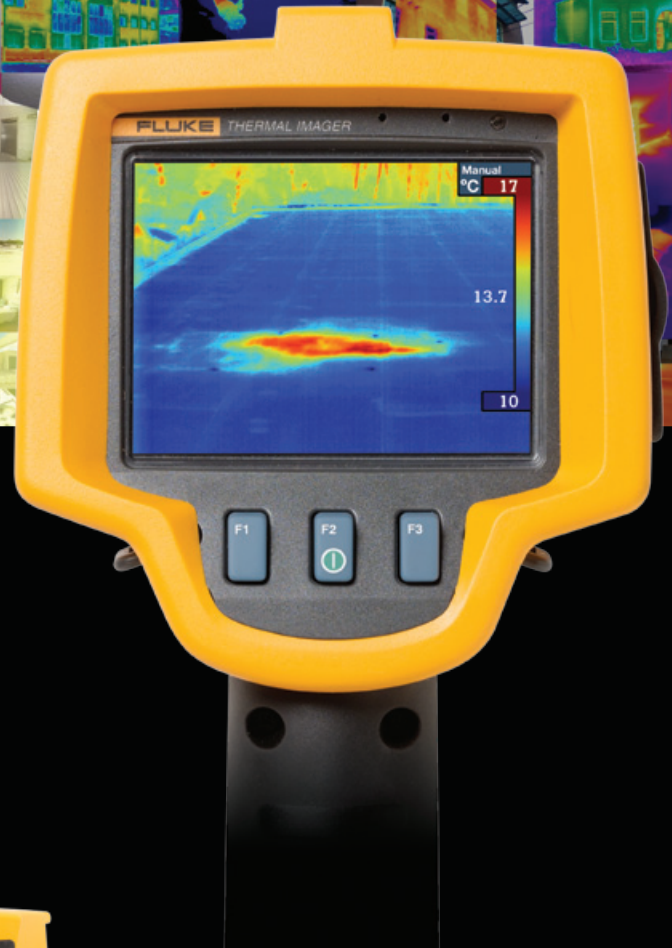

„Durch die exakte Ortung von Dachschäden konnte mein Kunde eine Menge Geld sparen.“

Fluke TiR Wärmebildkamera Mein Wettbewerbsvorteil bei Dachdeckerarbeiten

Dachversagen führen oftmals zu Versicherungsschadensfällen aufgrund von Wasserschäden. Daher brauche ich in der heutigen Zeit eine Wärmebildkamera, um für die Abnahmeprüf- und Reparaturprotokolle alles einwandfrei dokumentieren zu können. Ich verwende meine TiR auch, um auf Flachdächern beschädigte Materialien oder Lecks zu entdecken, bevor diese zu einem ernststen Problem werden. Dies verlängert die Lebensdauer des Daches und wertet so meine Leistung auf. Und das ist gut fürs Geschäft!

Mehr sehen, mehr verdienen!

Fluke Wärmebildkameras sind hilfreiche Werkzeuge beim Aufbau Ihres Unternehmens. Beeindrucken Sie Ihre Kunden mit hervorragender Bildqualität. Die schnellen und bedienungsfreundlichen Leistungsmerkmale ermöglichen es Ihnen, Projekte schnell fertigzustellen. Fühlen Sie sich vor Ort sicher - mit dem Wissen, dass Sie über die branchenweit robusteste Wärmebildkamera verfügen. Wenn Sie nach einer sicheren Möglichkeit suchen, um Ihr Unternehmen voran zu bringen, dann ergänzen Sie Ihren Werkzeugkoffer noch heute durch eine Fluke Wärmebildkamera.